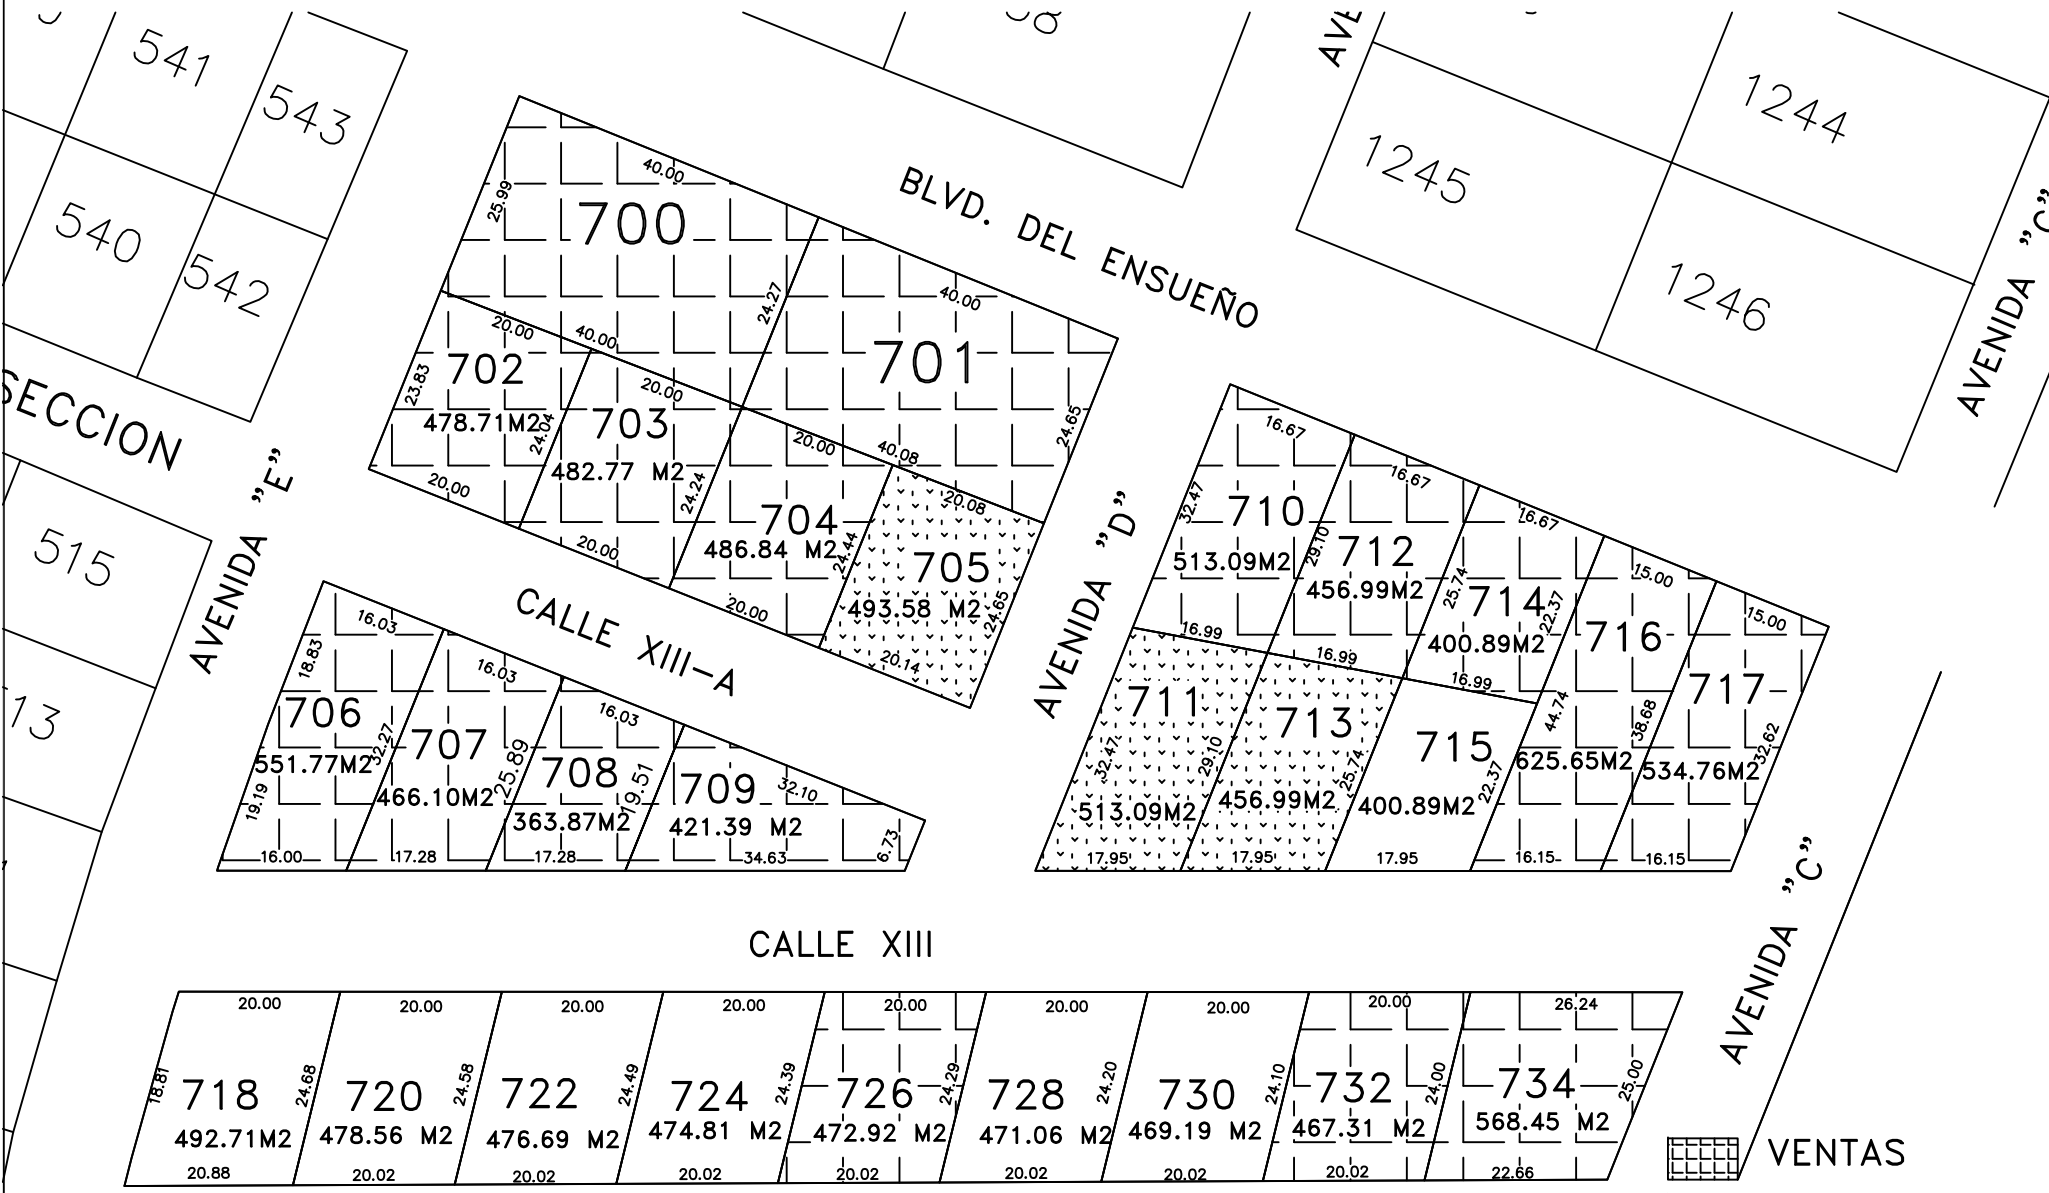

PLANO:
 PLANO DE LAS MANZANAS A,B,C Y D DE LA AMPLIACION
 SEXTA SECCION UBICADO AL SUR DEL BLVD DEL
 DEL ENSUEÑO DENTRO DEL PREDIO EL BAVISO
 EN SAN CARLOS NUEVO GUAYMAS, SONORA MEXICO

ACOTACION:
 METROS

ESCALA:
 1/1000

PROYECTO:
 ING. R.N.R.R.

DIBUJO:
 ING. R.N.R.R.

APROBO:
 ING. R.N.R.R.

ARCHIVO: F:\NRR2K6\EB\PLANOS\AMPLIACION SEXTA SECCION

FECHA: 17/NOVIEMBRE/2007

EN OPCION

VENTAS
 DISPONIBLES